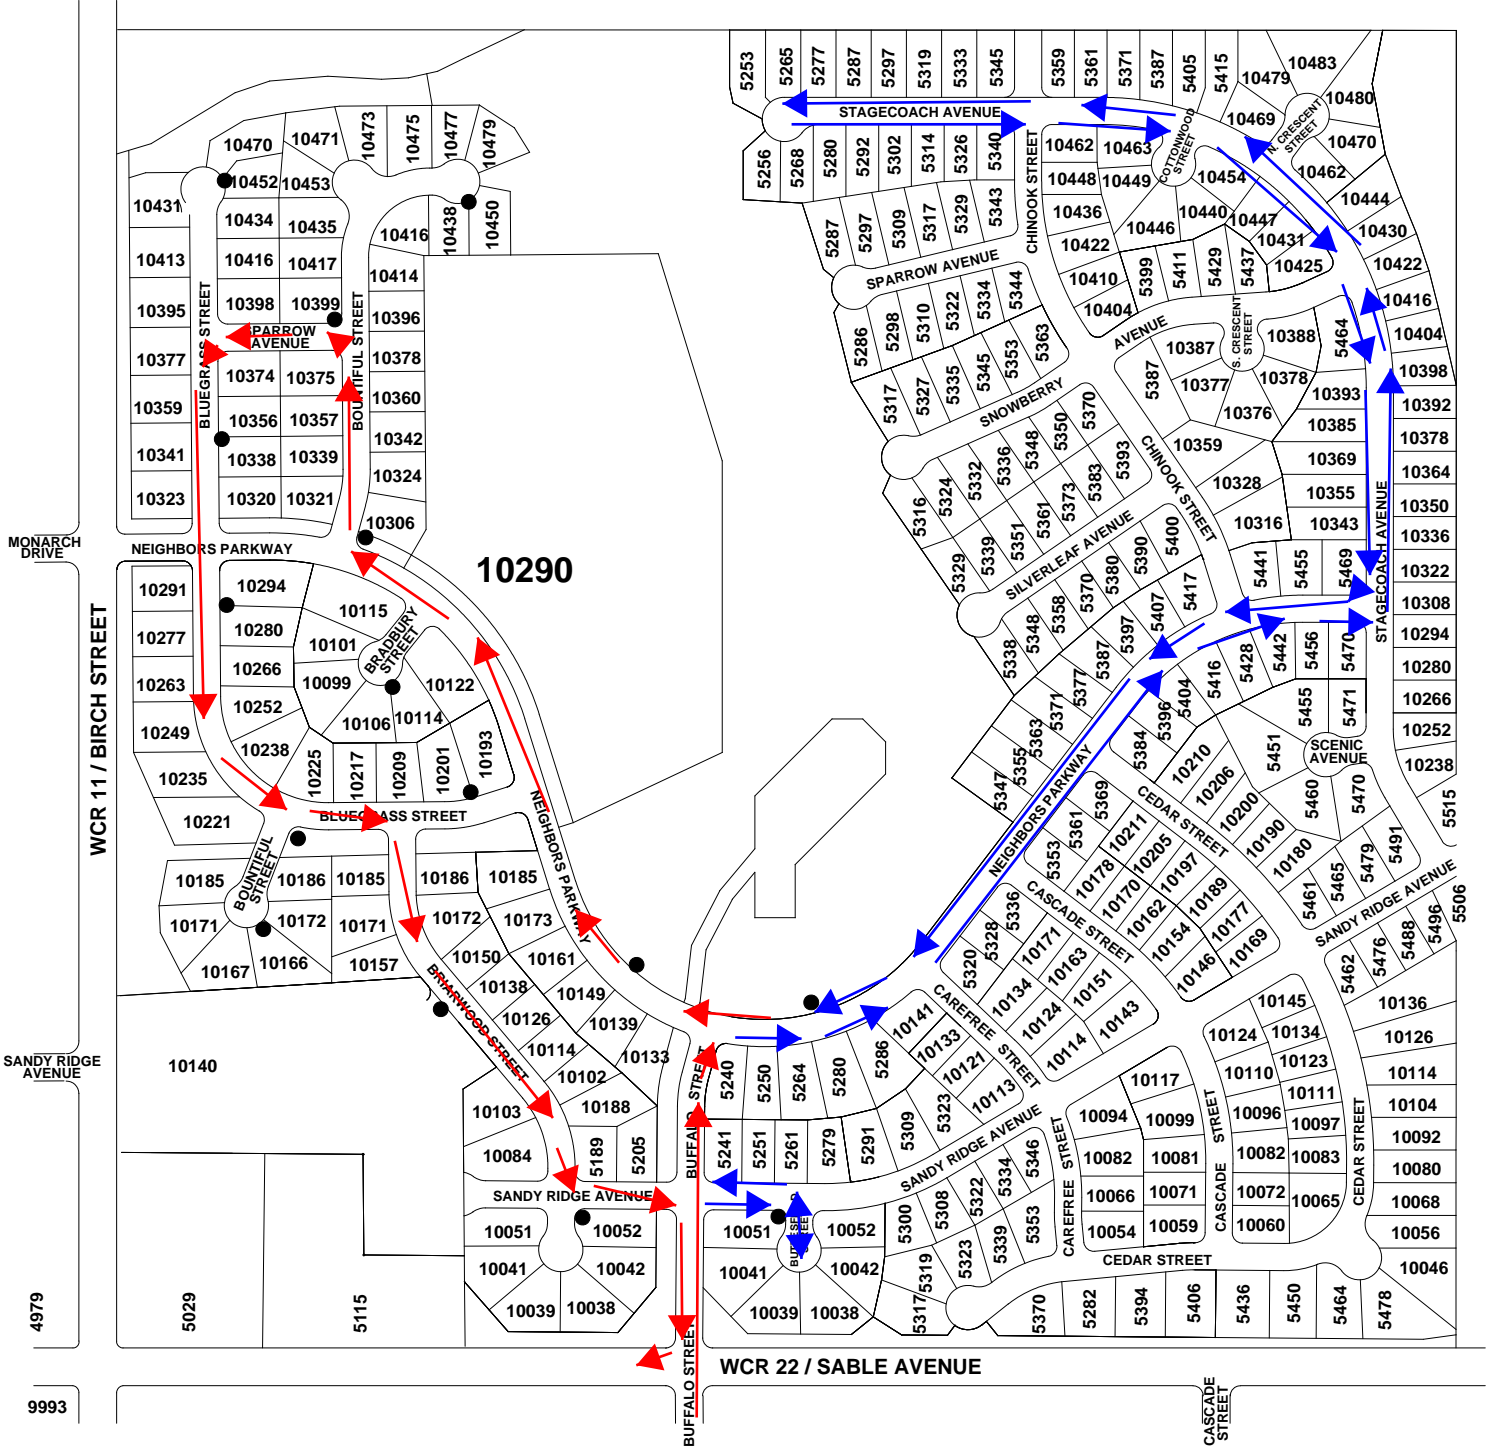

12/17 A 2/2

12/17 B 4/5

WCR 14 1/2

COLORADO STATE HIGHWAY 52

WHITEWATER DRIVE

3059
3117
3177
3237
3297
3357
3417

3258

GLACIER WAY

PURITAN WAY