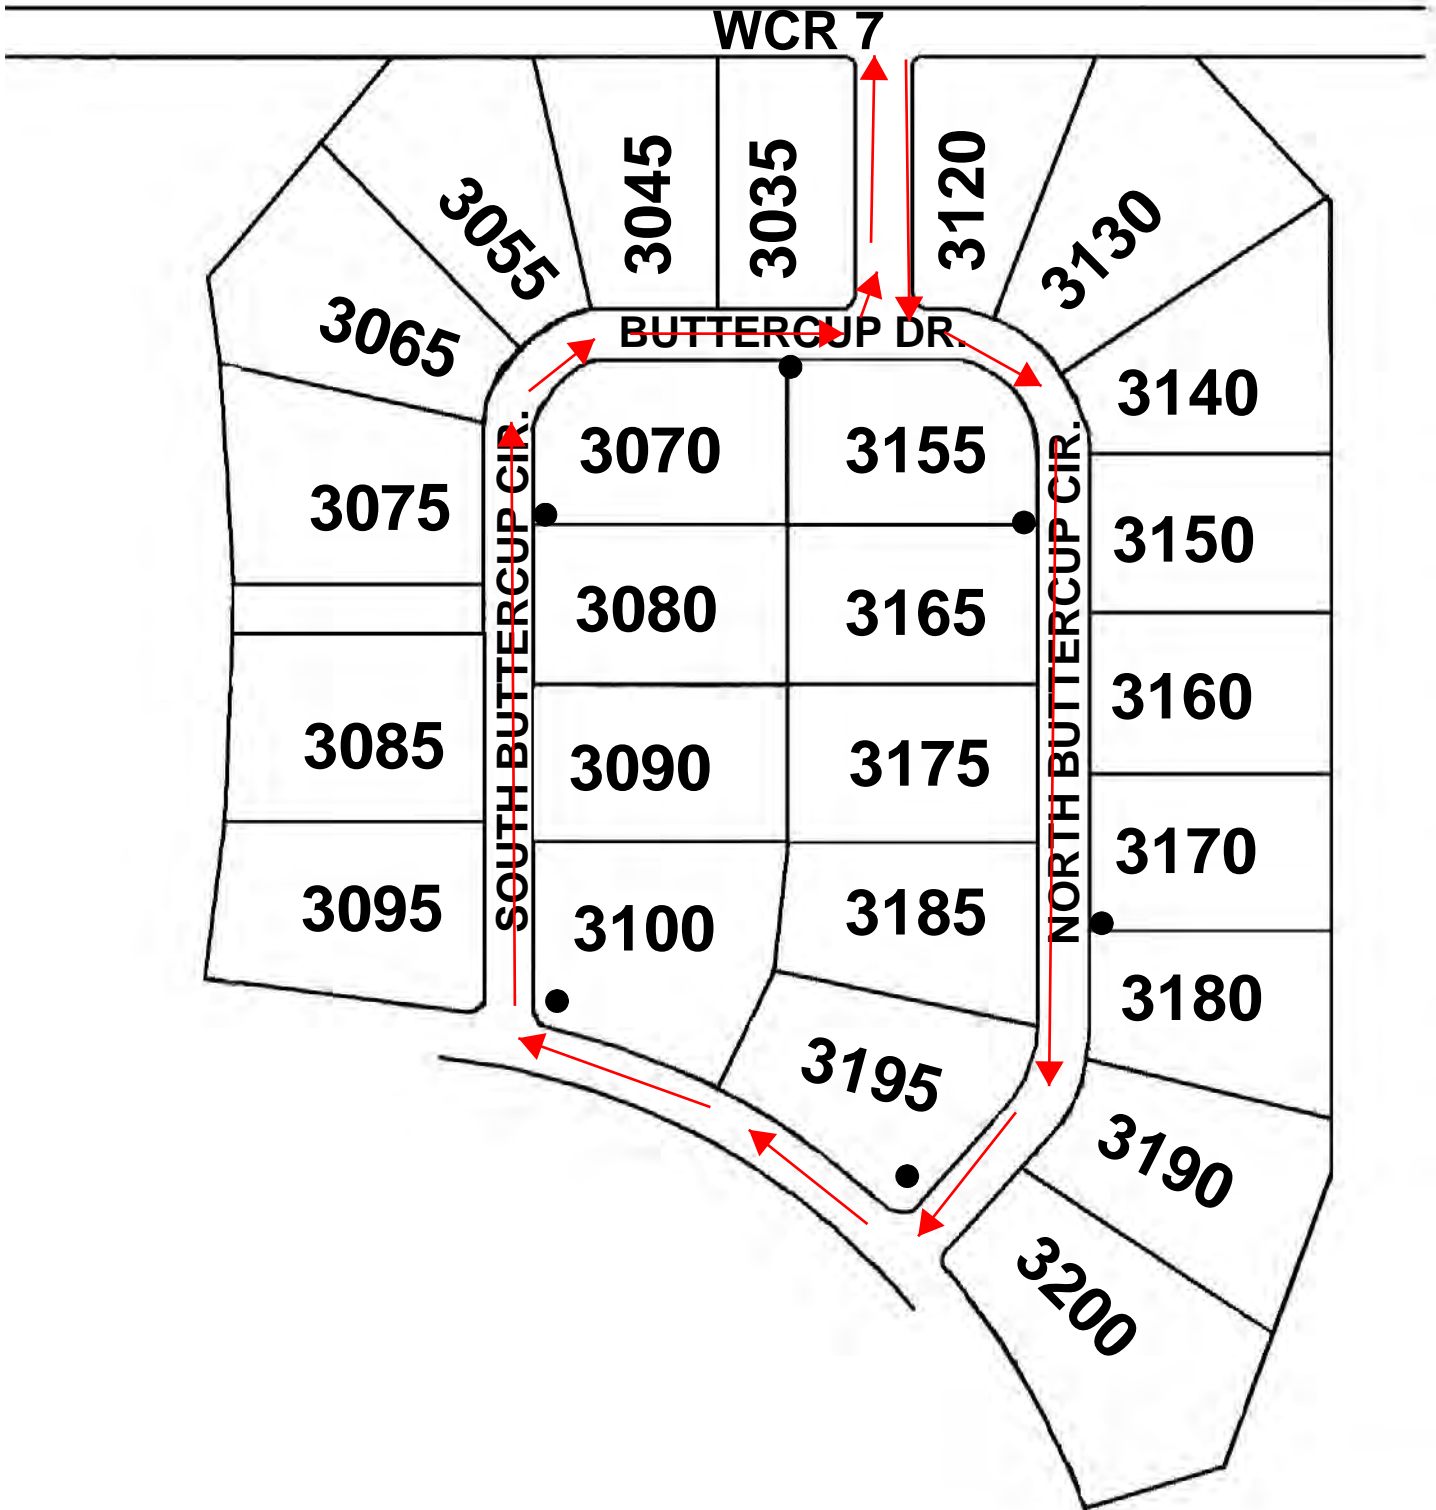

12/17 A 2/2

12/17 B 4/5

WCR 14 1/2

COLORADO STATE HIGHWAY 52

WHITEWATER DRIVE

3059
3117
3177
3237
3297
3357
3417

3258

GLACIER WAY

PURITAN WAY