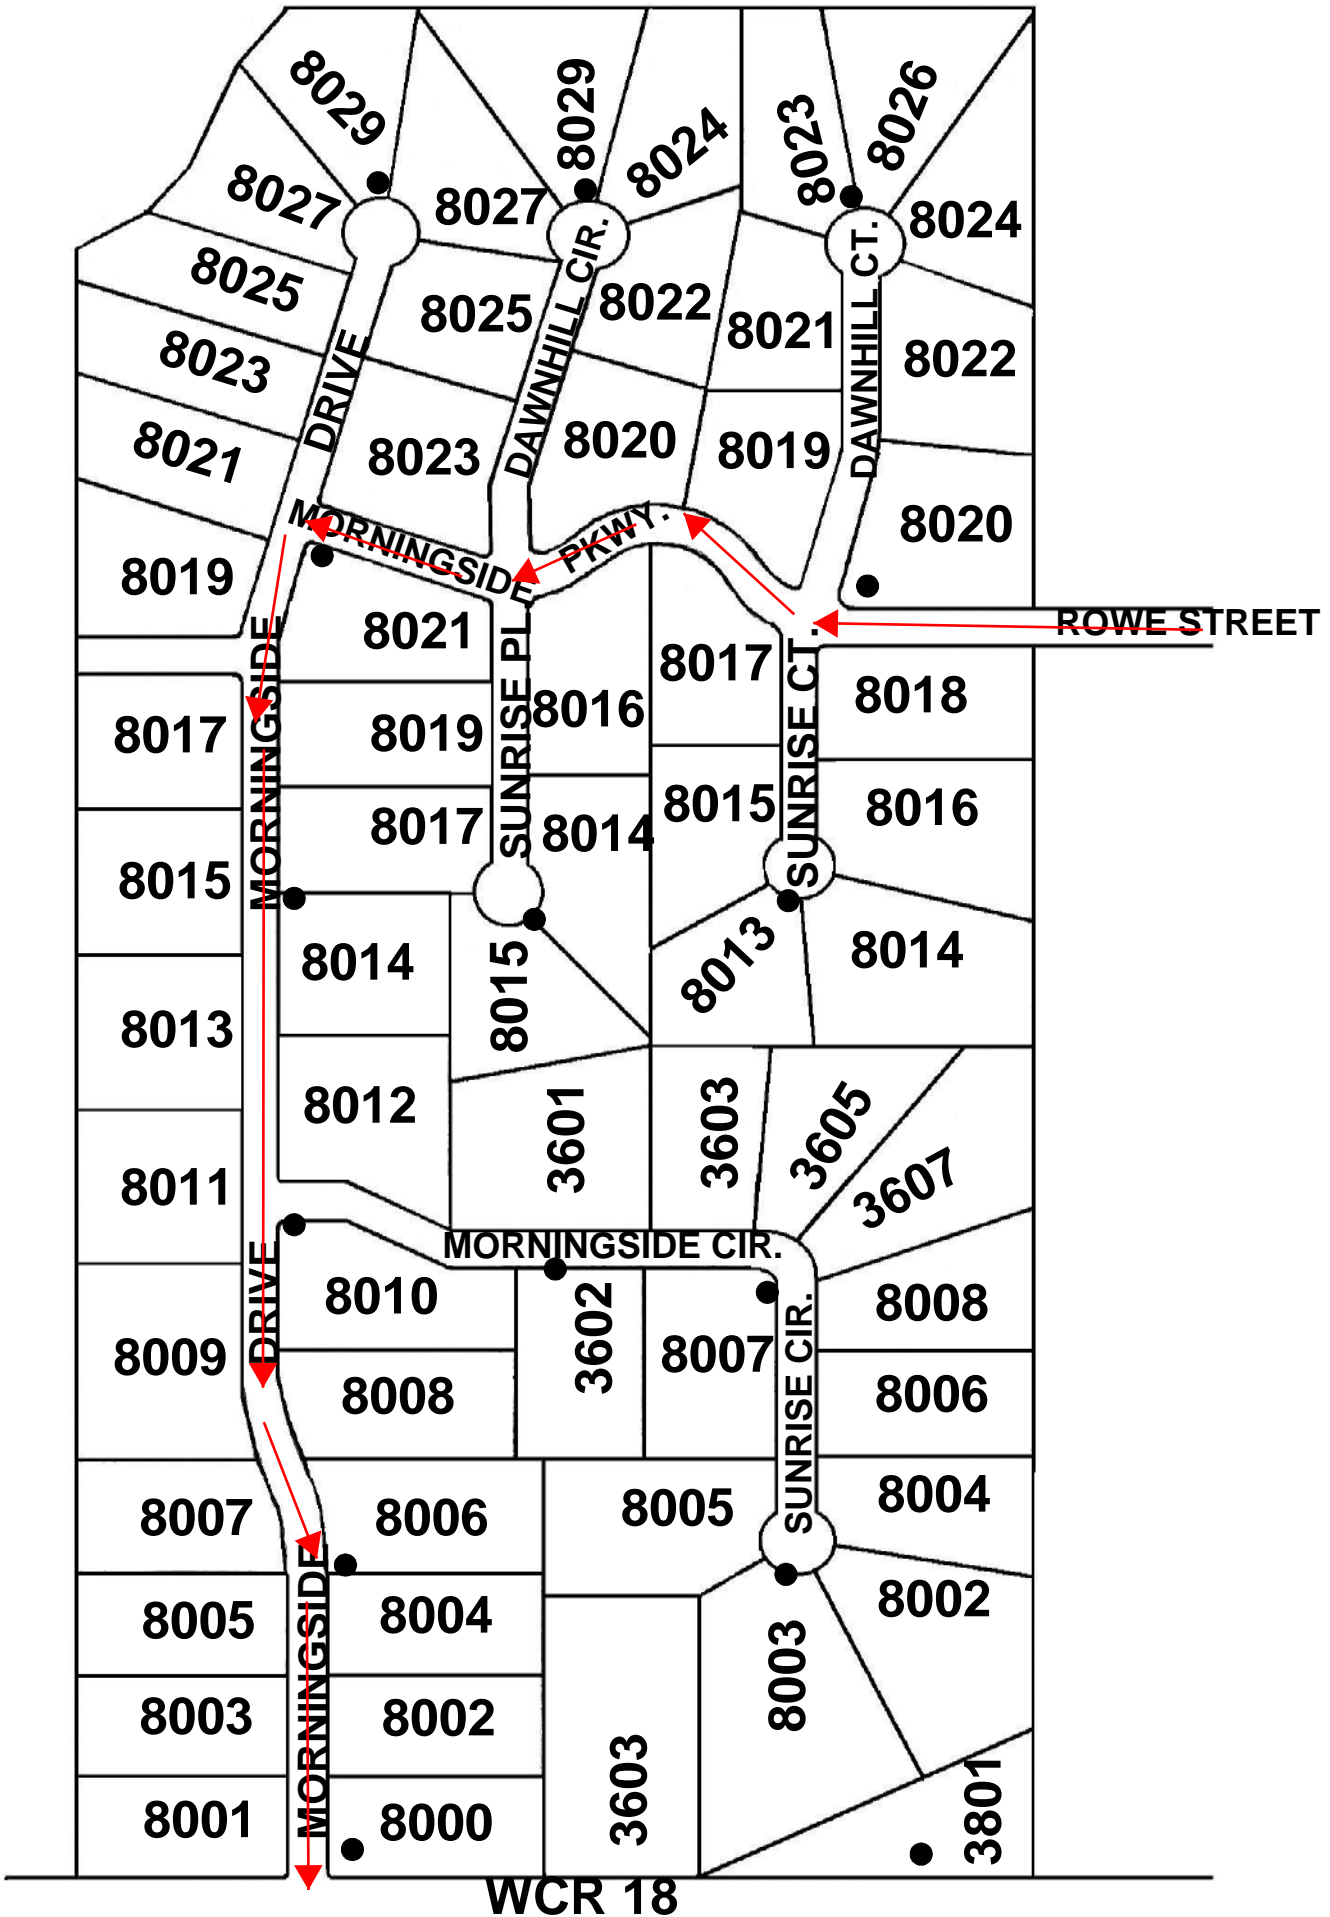

12/17 A 2/2

12/17 B 4/5

WCR 14 1/2

COLORADO STATE HIGHWAY 52

WHITEWATER DRIVE

3059
3117
3177
3237
3297
3357
3417

3258

GLACIER WAY

PURITAN WAY