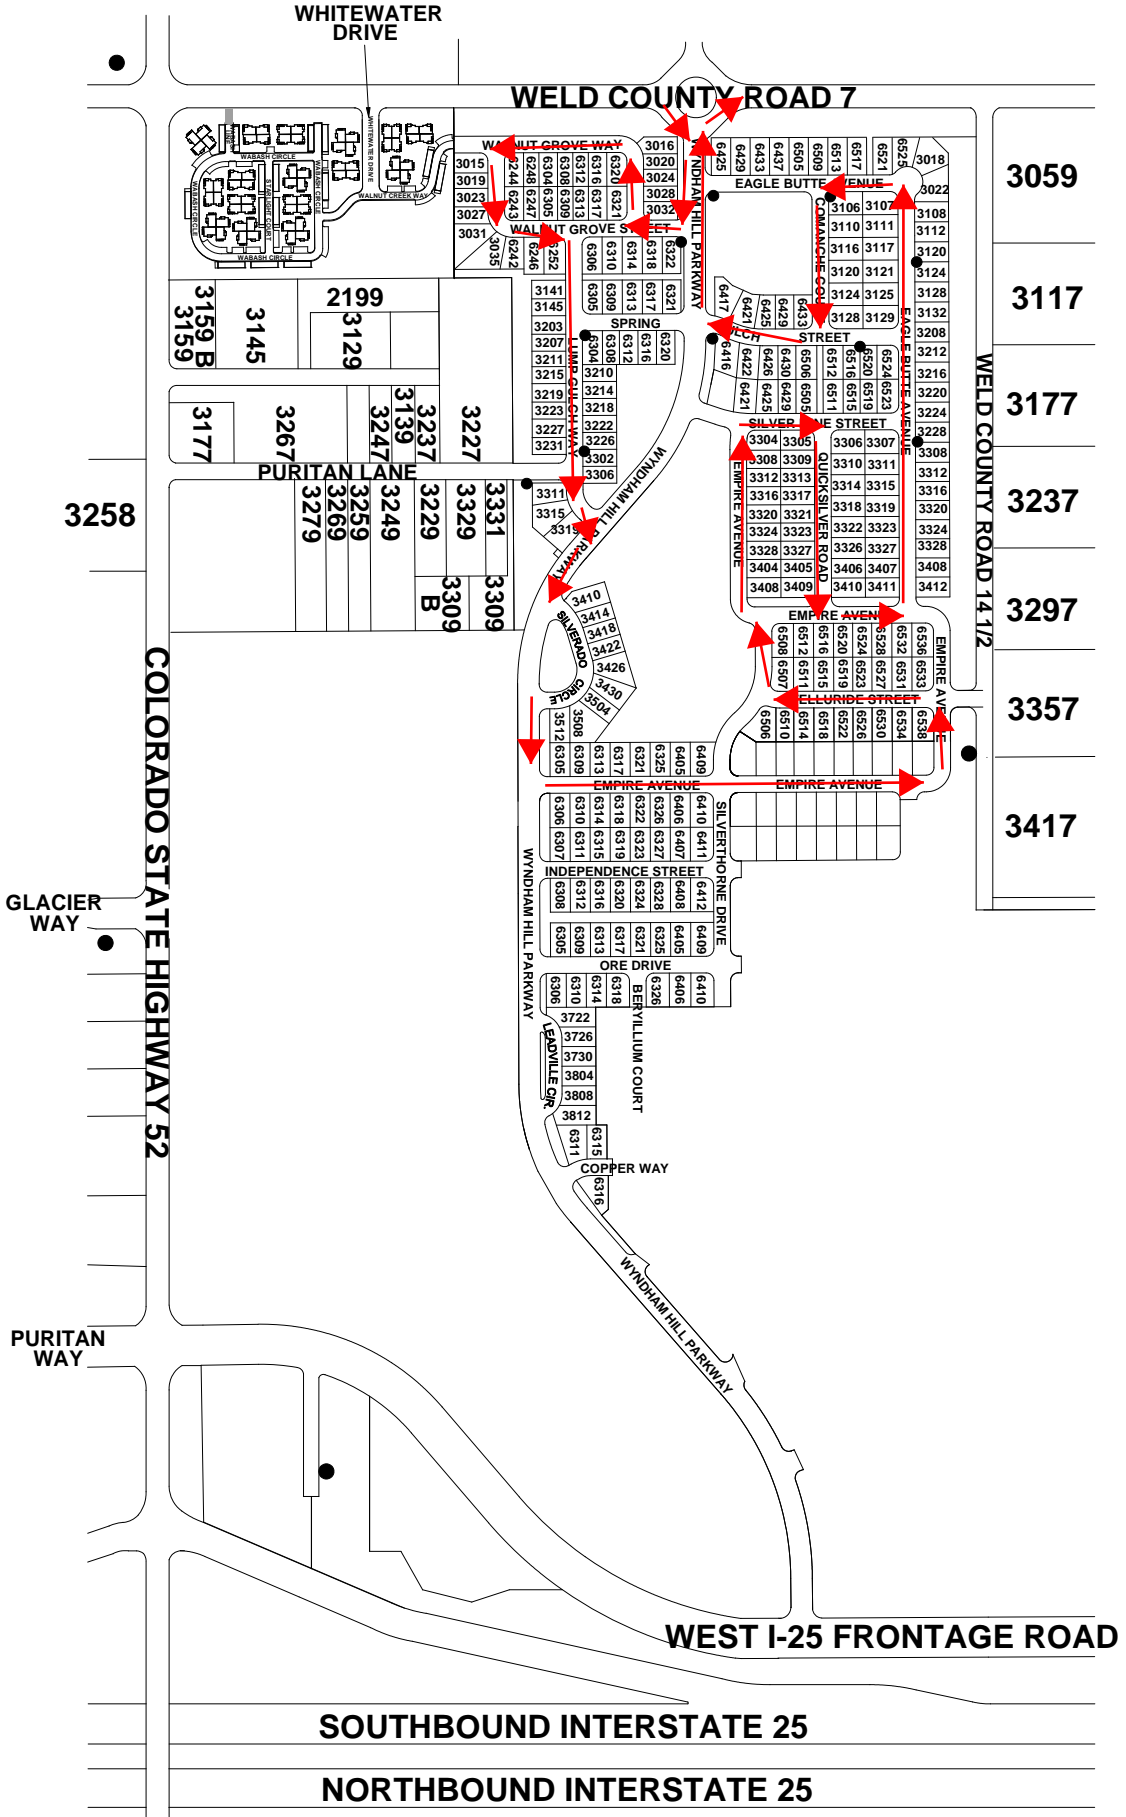

12/17 A 2/2

12/17 B 4/5

WCR 14 1/2

COLORADO STATE HIGHWAY 52

WHITEWATER DRIVE

3059
3117
3177
3237
3297
3357
3417

3258

GLACIER WAY

PURITAN WAY