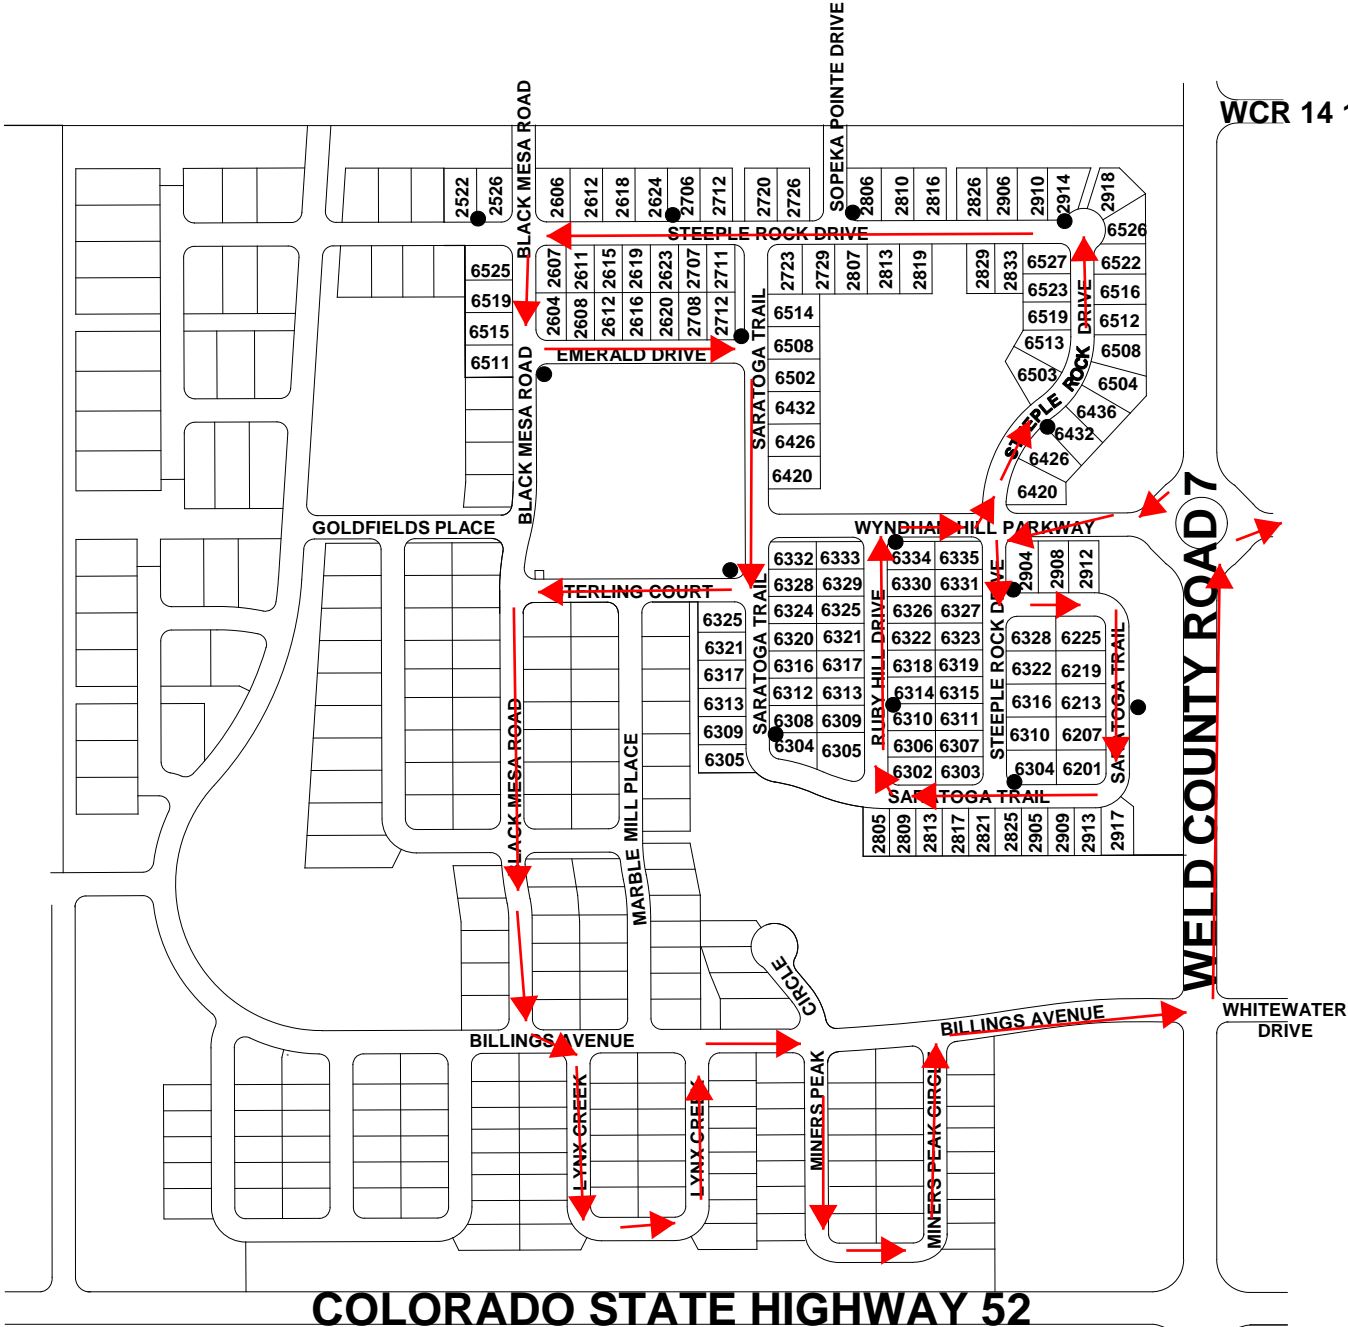

12/17 A 2/2

12/17 B 4/5

WCR 14 1/2

COLORADO STATE HIGHWAY 52

WHITEWATER DRIVE

3059
3117
3177
3237
3297
3357
3417

3258

GLACIER WAY

PURITAN WAY