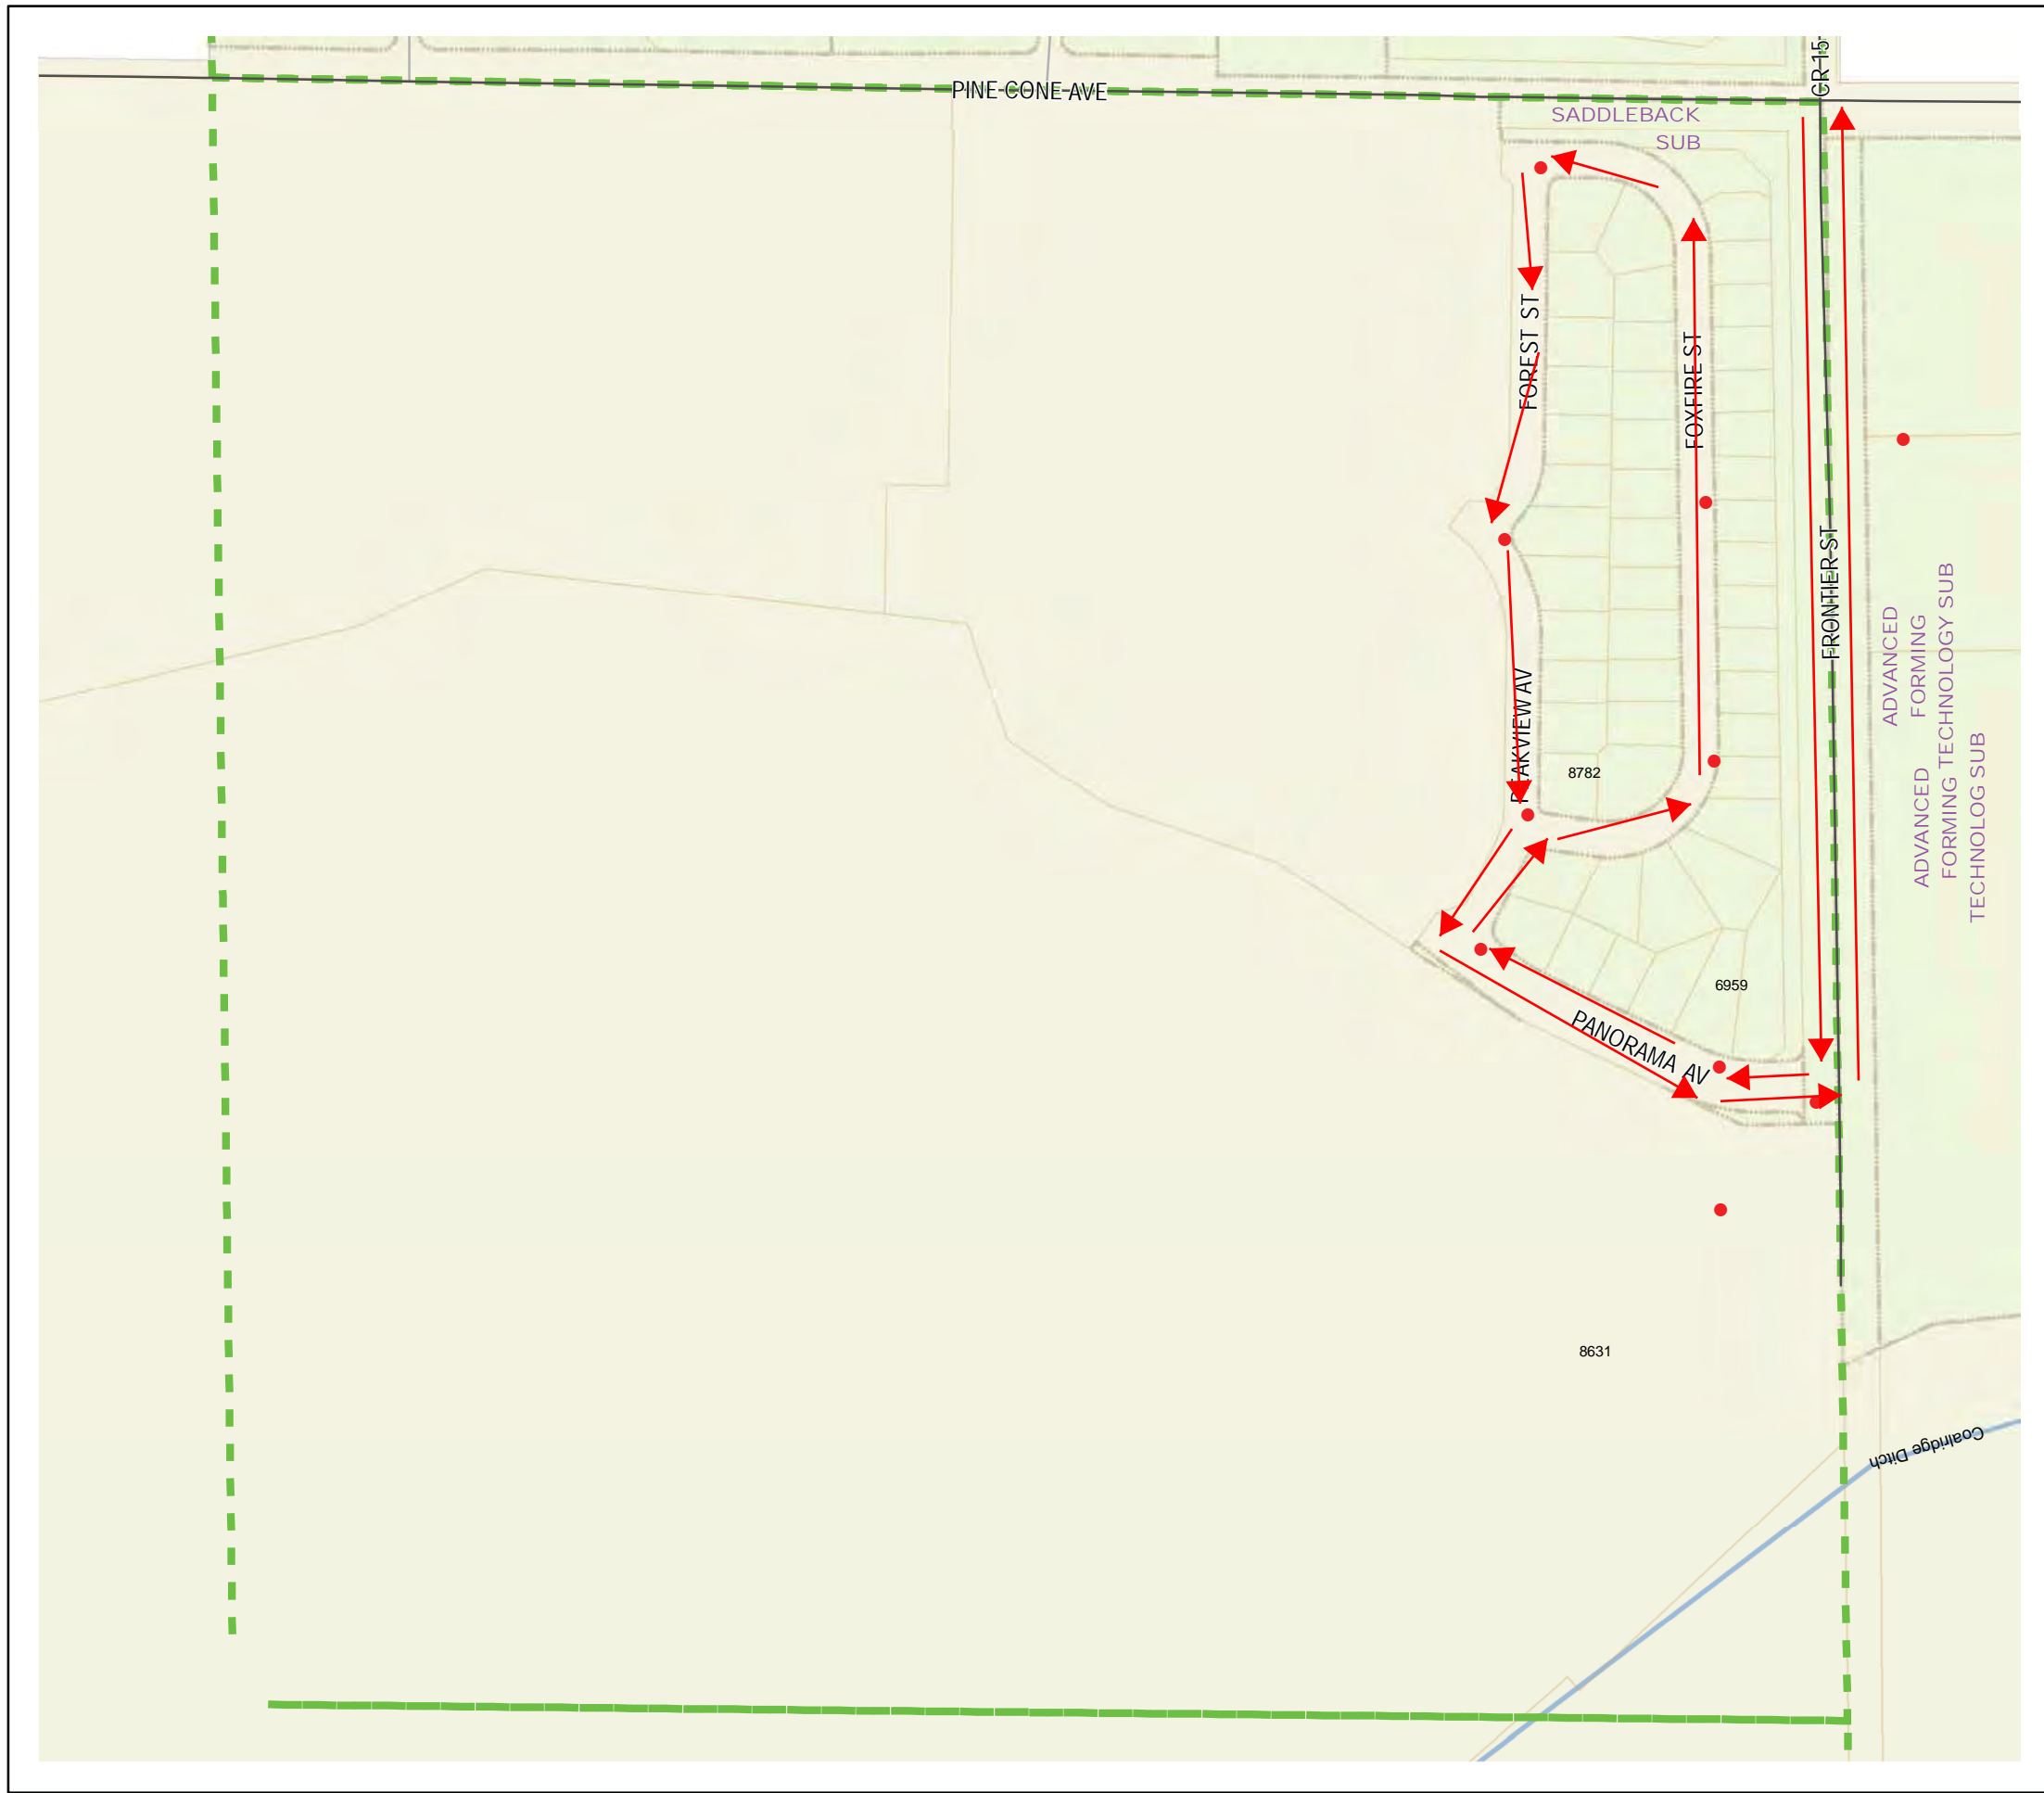

PINE CONE AVENUE / WCR 20

0.25 Miles

SANDPIPER

1975

5975

WCR 20

WCR 16

WCR 15