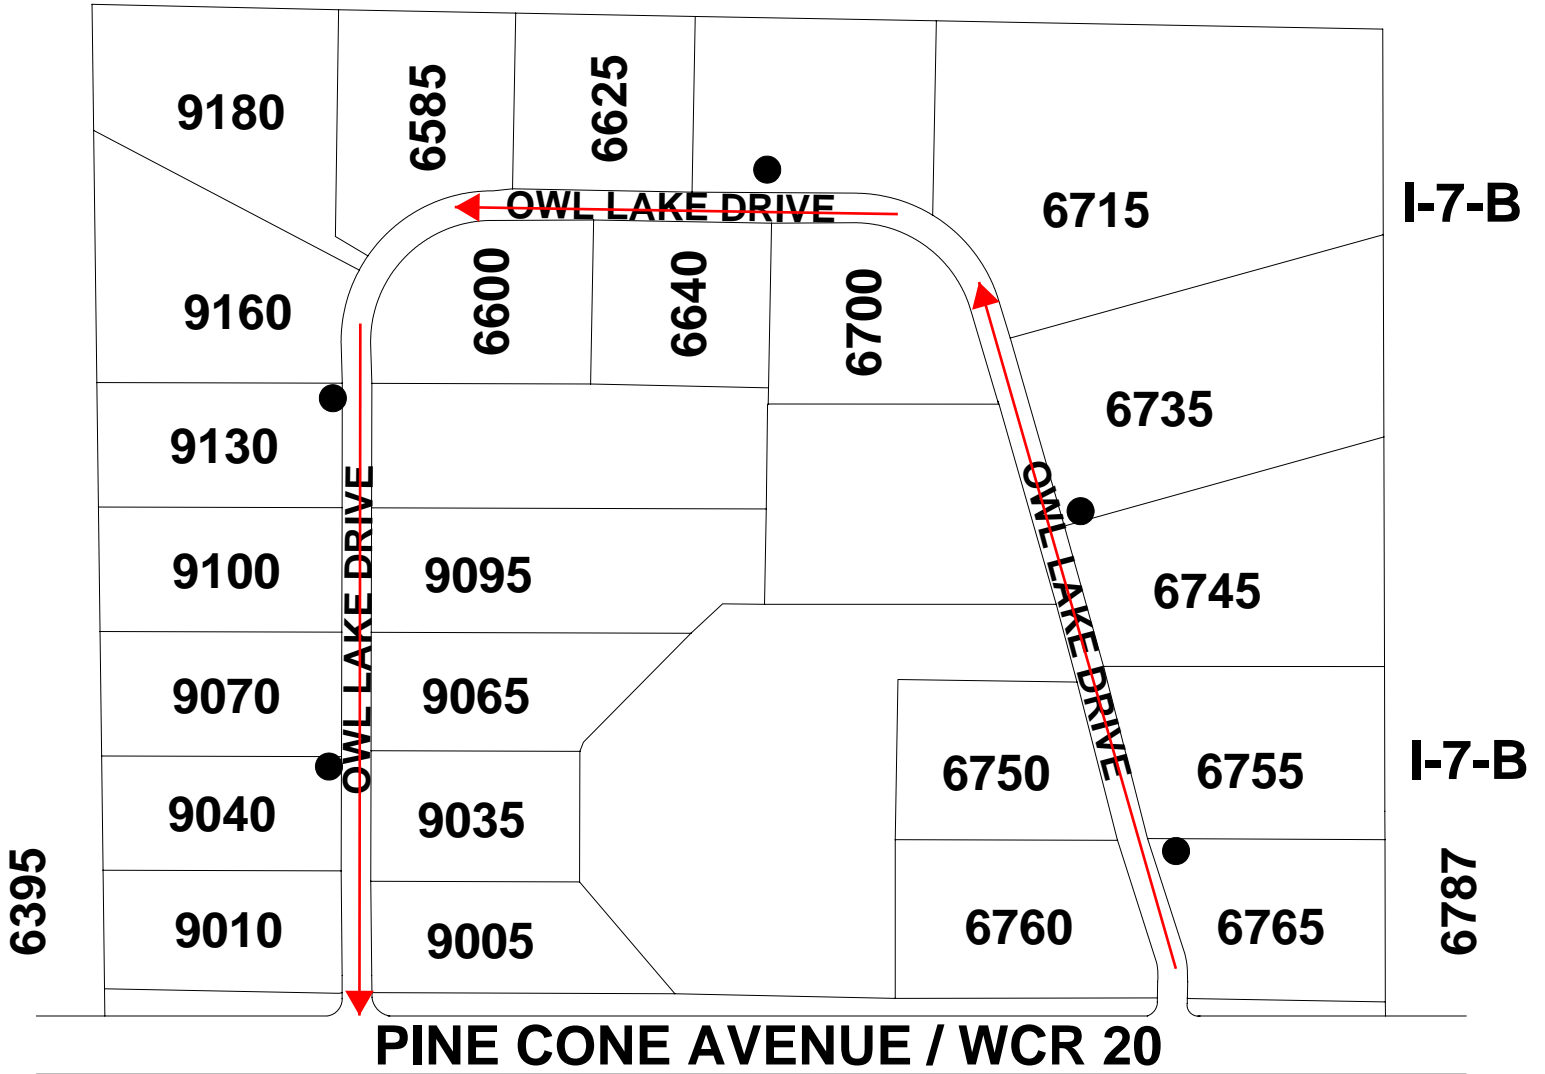

PINE CONE AVENUE / WCR 20

0.25 Miles

SANDPIPER

1975

5975

WCR 20

WCR 16

WCR 15